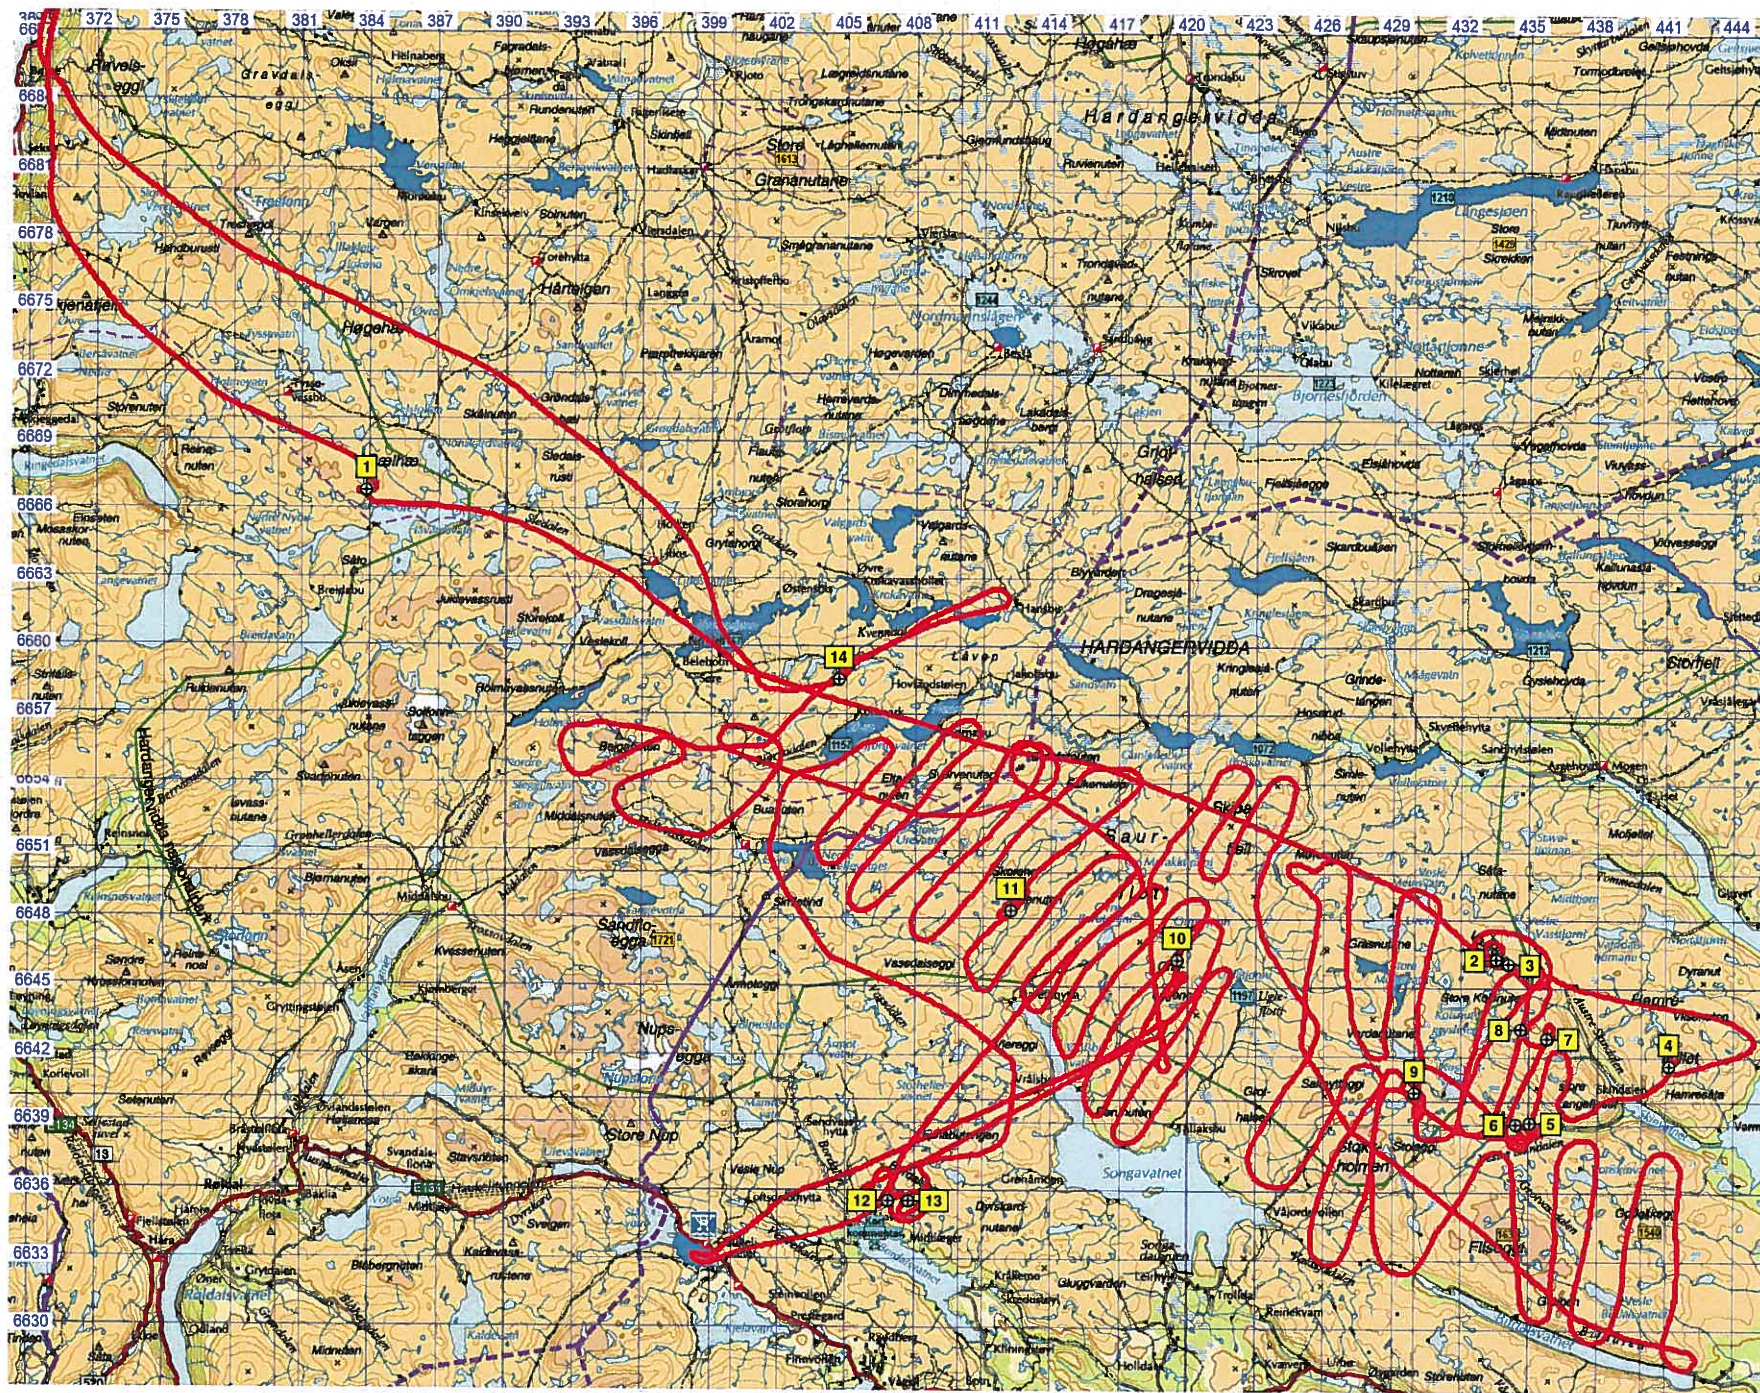

# KALVETELLINGER HARDANGERVIDDA 2014

10.07.2014

Obs	Nr_foto	Dato	Tid	Flokk str	Kalv	Bukk 2,5år+	s-u 1år+	Flokk nr	X	Y
OS		10.07.2014	11:13	8		8		1	383856,1	6666787,5
OS	DSC_1115	10.07.2014	11:35	1830	625	48	1157	2	433534,3	6646264,2
OS		10.07.2014	11:37	2		2		3	434122,3	6646028,7
OS	DSC_1123	10.07.2014	11:46	8	0	6	2	4	441174,2	6641602,5
OS	DSC_1135	10.07.2014	10:52	892	342	57	493	5a	435045,7	6639091,8
OS	DSC_1136	10.07.2014		584	117	59	408	5b		
OS	DSC_1137	10.07.2014		50	8	0	42	5c		
OS	DSC_1143	10.07.2014	10:54	1037	342	48	647	6	434434,8	6638988,9
OS	DSC_1154	10.07.2014	11:58	997	366	40	591	7	435775,7	6642799,4
OS		10.07.2014	12:03	2	1		1	8	434673,7	6643200,8
OS	DSC-1176	10.07.2014	13:09	791	152	92	547	9	429946,6	6640337,5
OS	DSC-1206	10.07.2014	14:44	1630	637	44	949	10	419028,4	6643424,2
OS	DSC-1232	10.07.2014	15:13	515	75	89	351	11a	419554,2	6646201,1
OS	DSC-1235	10.07.2014		632	195	15	422	11b		
OS		10.07.2014	15:51	2	0	2	0	12	412248,2	6648318,1
OS	DSC-1235	10.07.2014	15:52	227	0	207	20	13	406874,8	6635570,2
OS	DSC-1269	10.07.2014	16:30	2	1	0	1	14	407772,6	6635585,7
				<b>9209</b>	<b>2861</b>	<b>717</b>	<b>5631</b>			

Kalv / 100 SU:

50,8

**Hardangervidda,  
Kalvetelling  
2014-07-10.**

Kalvetelling  
utført 10.07.2014 av  
NINA i samarbeid med  
Hardangervidda villrein-  
utval (HVU).

Fotograf:  
Olav Strand NINA

GPS-operatør / loggfører:  
Asle Feten, HVU

Observatør/ kjentmann:  
Bjørn Haugen NINA og  
Ragnar Ystanes HVU

Helikopter / flyger:  
Fonnafly, Arild Ystanes

Tilrettelegging:  
ErlingB, 13. august 2014

Kartfile:  
2014 07 10 Kalvetelling NINA  
Kart flokker.pdf  
Spoffile:  
2014 07 10 Kalvetelling  
NINA GPS.plt  
Flokkfile:  
2014 07 10 Kalvetelling  
NINA GPS.wpt